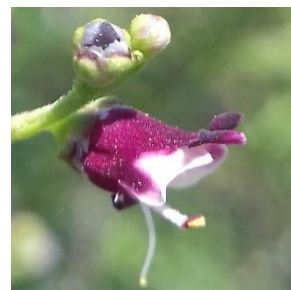

Arbrisseau

SOLANACEAE

Morelle noire
Solanum nigrum L.

Plante annuelle

Morelle douce amère
Solanum dulcamara L.

Sous arbrisseau

Stramoine à grandes fleurs
Datura innoxia Mill.

Plante annuelle

SCROPHULARIACEAE

Bouillon blanc
Verbascum thapsus L.

- *Molène bouillon blanc*

Plante bisannuelle

Molène pulvérulente
Verbascum pulverulentum

- *Molène floconneuse*

Plante bisannuelle

Scrofulaire des chiens
Scrophularia canina L.