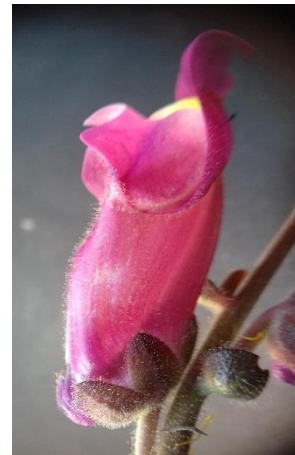

Plante vivace

Véronique de Perse

Veronica persica Poir.

- Véronique commune

Plante annuelle

Véronique couchée

Veronica prostrata L.

Plante vivace

Grand muflier

Antirrhinum majus L.

- Gueule de loup
- Muflier

Herbacée vivace

Véronique petit chêne

Veronica chamaedrys L.

Plante vivace

Globulaire commune