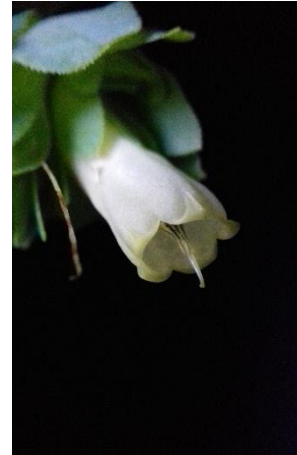

Grand mélinet

Cerinthé major L.

- Mélinet rude

Annuelle ou bisannuelle

Héliotrope d'Europe

Heliotropium europæum L.

Herbacée annuelle