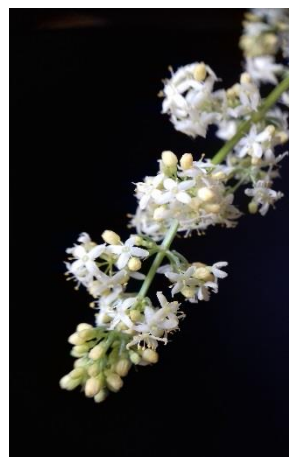

- **Mouron femelle**

Plante annuelle

Mouron rouge

Lysimachia arvensis L.

- **Mouron des champs**

Plante annuelle

CURCUBITACEAE

Bryone dioïque
Bryonia dioica J.

Plante vivace

LINACEAE

Lin de Narbonne
Linum narbonense L.

Herbacée vivace

RUBIACEAE

Gaillet mollugine

Galium album M.

- Caille-lait blanc
- Gaillet mou dressé

Plante vivace

Gaillet luisant

Galium lucidum All.

Plante vivace

Gaillet gratteron

Galium aparine L.

Plante annuelle

Gaillet à feuilles d'asperge