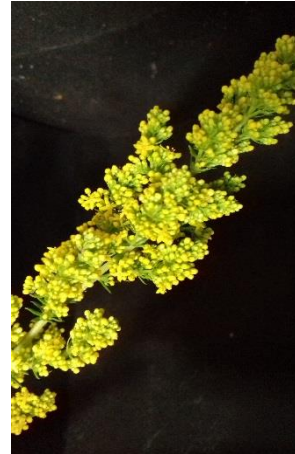

Plante vivace

Gaillet luisant

Galium lucidum All.

Plante vivace

Gaillet gratteron

Galium aparine L.

Plante annuelle

Gaillet à feuilles d'asperge

Galium corrudifolium V.

Plante vivace

Gaillet vrai

Galium verum L.

- Gaillet jaune
- Caille-lait jaune

Plante vivace

Gratteron fleuri

Sherardia arvensis L.